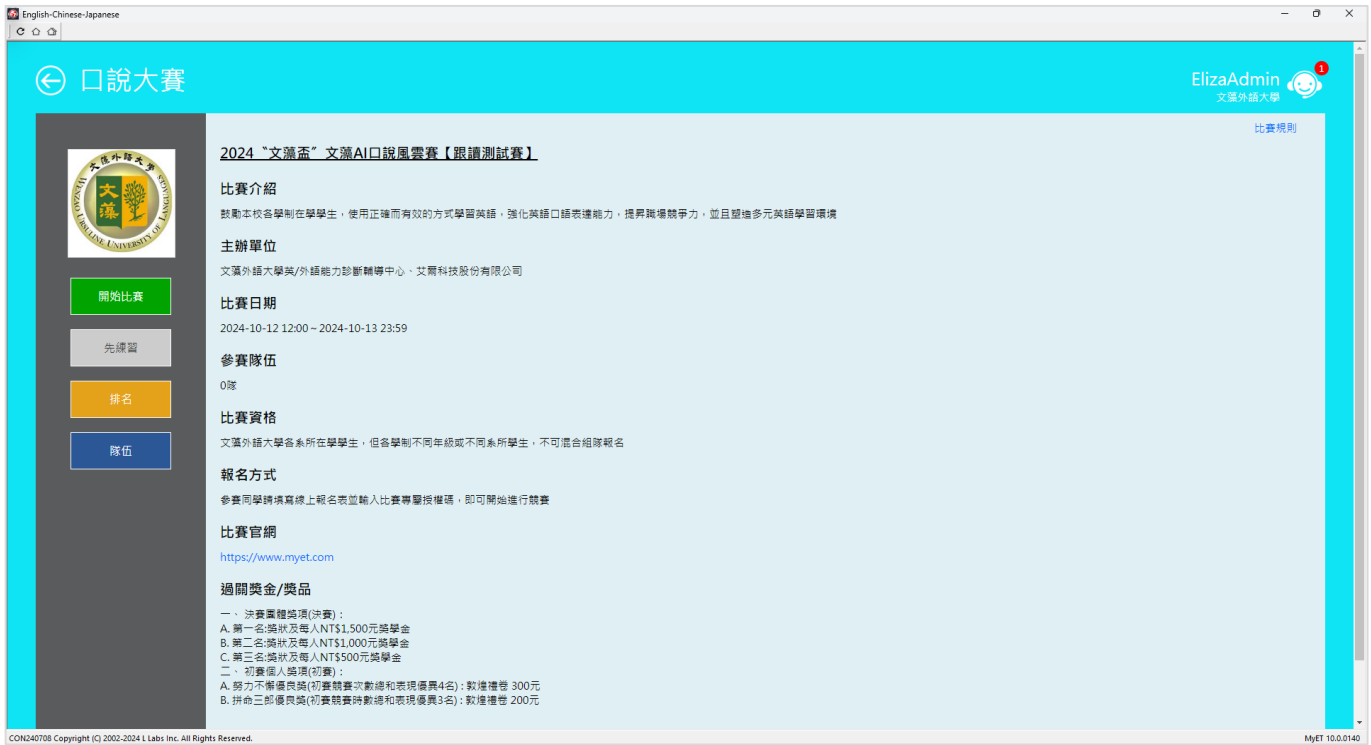

2024 “文藻盃” 文藻 AI 口說風雲賽【隊員加入隊伍】

3. 參賽隊伍隊員在跟讀賽介紹頁面，請點選左方藍色“隊伍”，進入隊伍列表頁面。