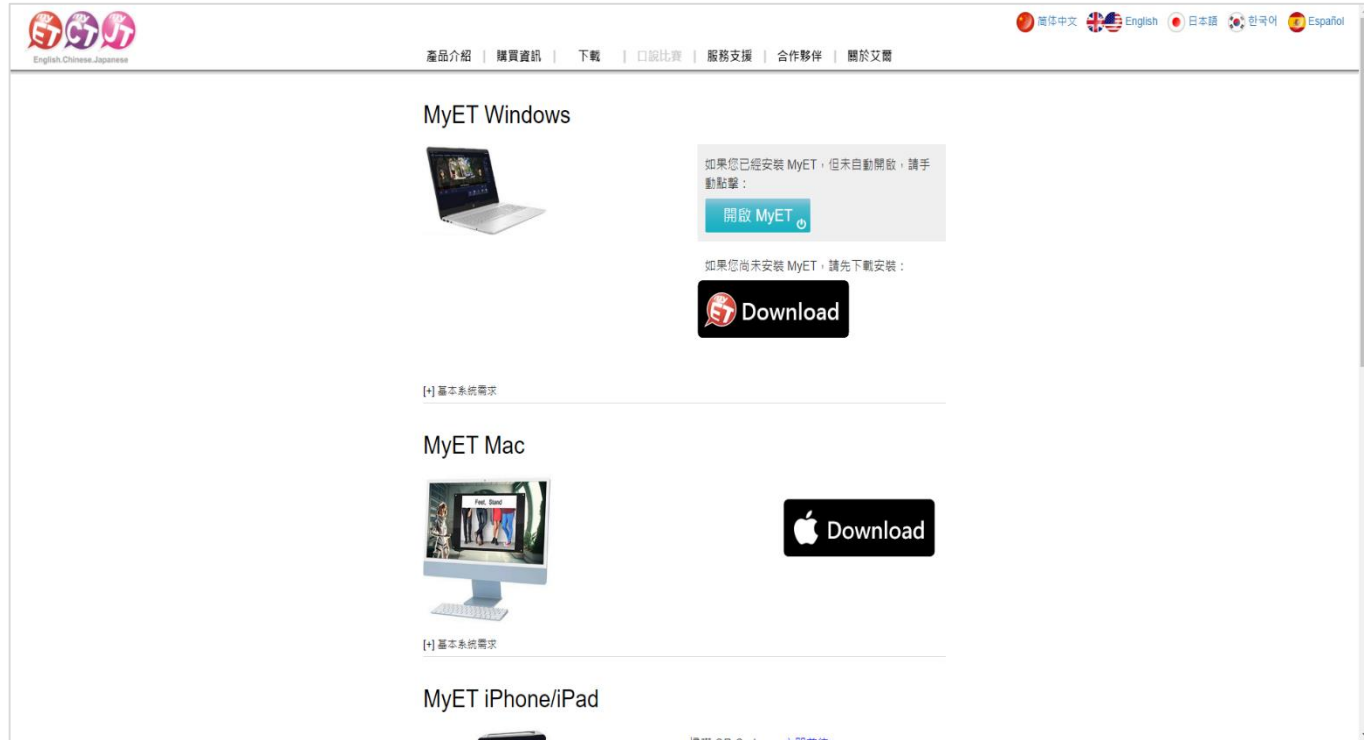

2024 文藻盃

文藻 AI 口說風雲賽:朗讀與跟讀大比拼

加入隊伍流程說明文件(隊員)

2024 “文藻盃” 文藻 AI 口說風雲賽【隊員加入隊伍】

隊員加入隊伍流程

(iPhone/Android Phone 行動版)

1. 參賽隊伍隊員在初賽開始之前，請先掃描跟讀賽競賽 QR Code，或是直接開啟裝置中 MyET APP。
3. 參賽隊伍隊員在跟讀賽介紹頁面，請點選左方綠色“隊伍”，進入隊伍列表頁面。

2. 參賽隊伍隊員，在跟讀賽介紹頁面，點選左方“隊伍”，出現輸入帳號密碼畫面，使用個人文藻外語大學資訊服務入口網站的相同的登入帳號跟密碼，登入 MyET
***請確認是否正確進入學校專屬伺服器入口**
***密碼字元數範圍 4~16 個字元，密碼字元只能含有，「_」、「-」、「.」、「\$」、「'」、「^」、「'」、「~」、「<」、「>」、「;」、「@」符號等特殊符號，違反上述規則，請先到資訊服務入口網站修改密碼**
4. 參賽隊伍隊員請點選左上方“查詢隊伍”，並在右方搜尋欄位中，輸入隊伍前兩個關鍵字，然後按下搜尋，點選搜尋出現的隊伍名稱，進行申請加入隊伍，進入隊伍並確認隊伍相關資訊是否正確後，填寫下方申請說明文字內容，然後按下送出申請說明，等待隊長完成審核隊員申請加入隊伍後，完成加入隊伍流程。

2024 “文藻盃” 文藻 AI 口說風雲賽【隊員加入隊伍】

隊員加入隊伍流程

Window PC/NB、iPad、Android Pad、Mac

1. 參賽隊伍隊員在初賽開始之前，請先點選跟讀賽競賽專屬網址 https://llabs.app.link/TWN-WTUC_C6204，下載安裝或點選開啟，啟動裝置已安裝的最新版 MyET APP。

2. 參賽隊伍隊員，在跟讀賽介紹頁面，點選右上方「登入」，使用個人文藻外語大學資訊服務入口網站的相同的登入帳號跟密碼，登入 MyET。